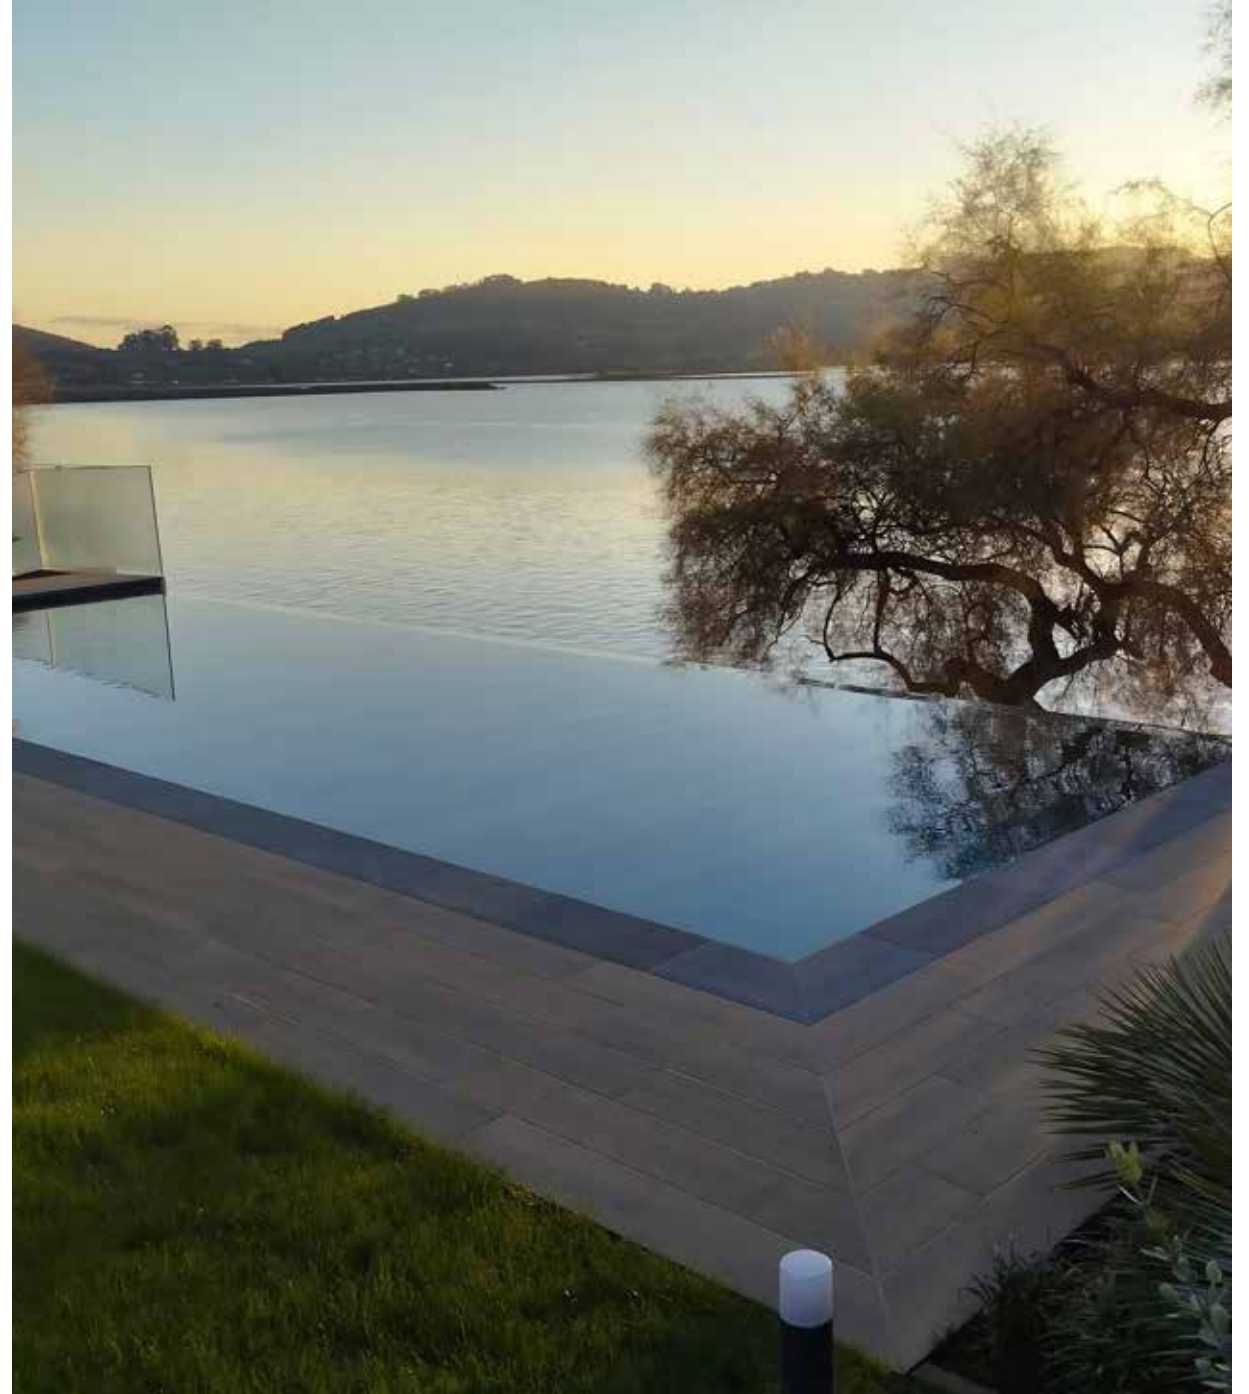

19,4 x 97,9 x 1 Anti-slip

**Stela Dark**

19,4 x 97,9 x 1 Anti-slip

Architect: Jorge Rovizé / Mexico