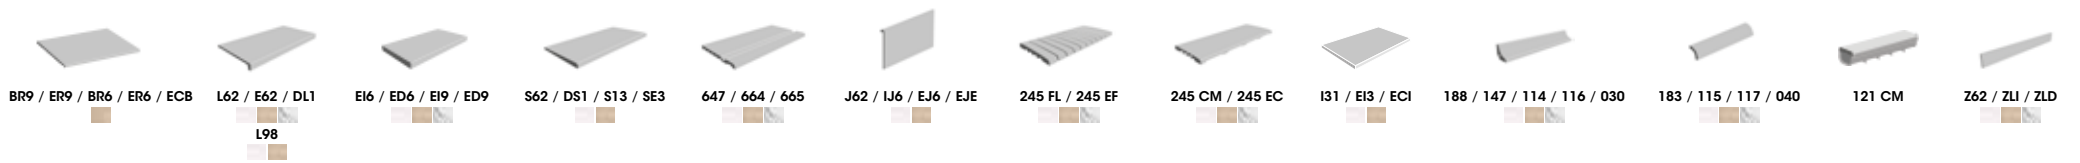

# Mythos

50M Liso Rectificado <sup>(1)</sup>  
48,8 x 97,9 x 1

50M Anti-slip  
48,8 x 97,9 x 1

316 Anti-slip  
31 x 62,6 x 0,9

## Mythos Selene

48,8 x 97,9 x 1 Anti-slip  
48,8 x 97,9 x 1 Liso Rectificado <sup>(1)</sup>  
31 x 62,6 x 0,9 Anti-slip

<sup>(1)</sup> Smooth - Rectified / Lisse - Rectifié / Liscio - Rettificato / Rektifiziert - Glatt