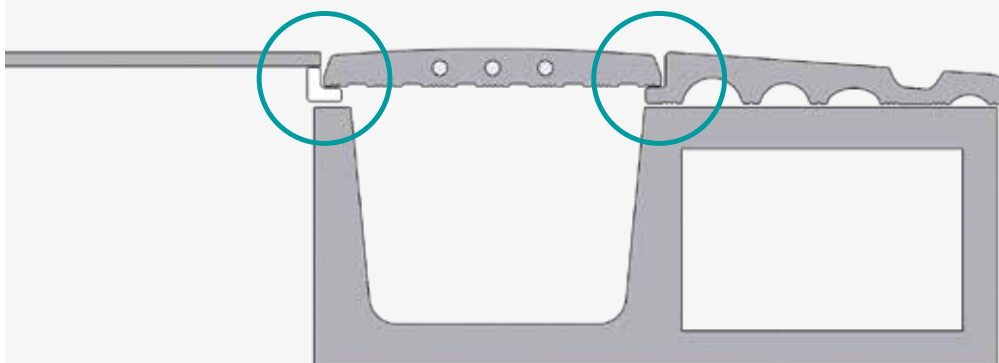

110 24,4 x 2,5