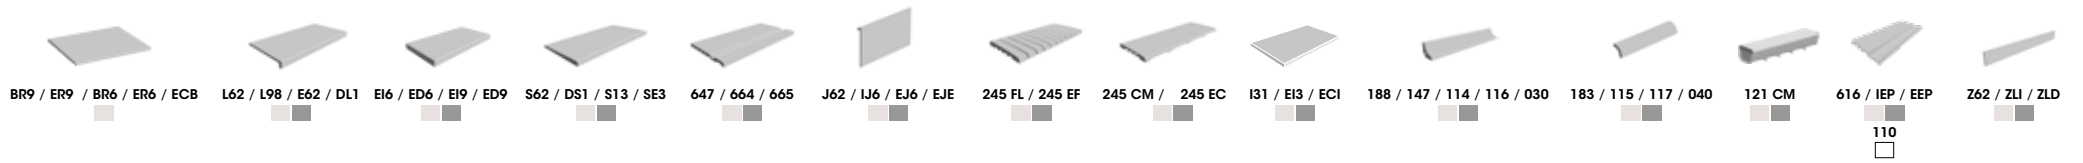

Iconic Grey

- 97,9 x 97,9 x 1 Liso Rectificado ⁽¹⁾
- 97,9 x 97,9 x 1 Anti-slip Rectificado ⁽²⁾
- 48,8 x 97,9 x 1 Liso - Rectificado ⁽¹⁾
- 48,8 x 97,9 x 1 Anti-slip
- 48,8 x 97,9 x 2 Anti-slip - Rectificado ⁽²⁾
- 31 x 62,6 x 0,9 Anti-slip
- 31 x 62,6 x 0,9 Pastilla