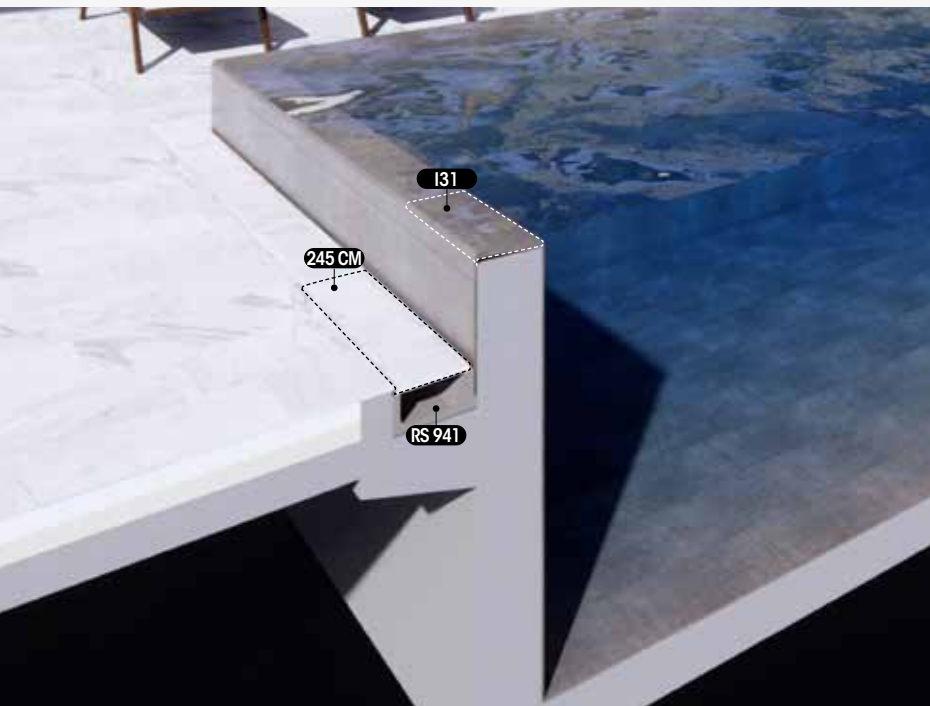

ZEN SYSTEM

PISCINA CON DESBORDE PERIMETRAL ELEVADO / RAISED PERIMETER OVERFLOW POOL / PISCINE À DÉBORDEMENT PÉRIMÉTRIQUE SURÉLEVÉE
PISCINA CON PERIMETRO RIALZATO A SFIORO / PISCINA COM TRANSBORDO DE PERÍMETRO ELEVADO / SWIMMINGPOOL MIT ERHÖHTEM RANDÜBERLAUF