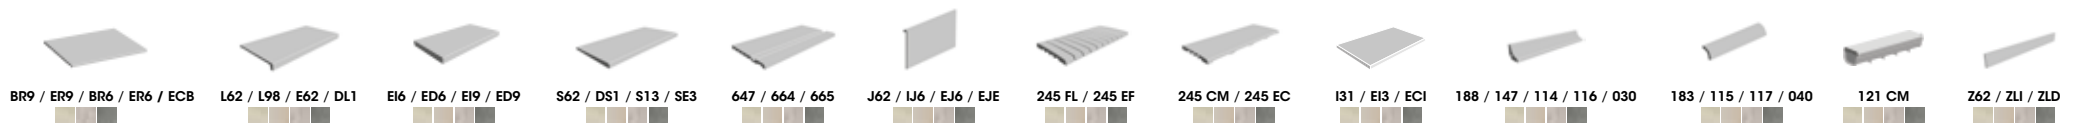

Mystery Grey

48,8 x 97,9 x 1 Anti-slip
48,8 x 97,9 x 1 Liso Rectificado ⁽¹⁾
31 x 62,6 x 0,9 Anti-slip
31 x 62,6 x 0,9 Liso ⁽²⁾
31,3 x 31,3 (4,9 x 4,9 /u) Mosaic Liso ⁽²⁾ 310 BH ⁽³⁾

Mystery Blue Stone

48,8 x 97,9 x 1 Anti-slip
48,8 x 97,9 x 1 Liso Rectificado ⁽¹⁾
31 x 62,6 x 0,9 Anti-slip
31 x 62,6 x 0,9 Liso ⁽²⁾
31,3 x 31,3 (4,9 x 4,9 /u) Mosaic Liso ⁽²⁾ 310 BH ⁽³⁾