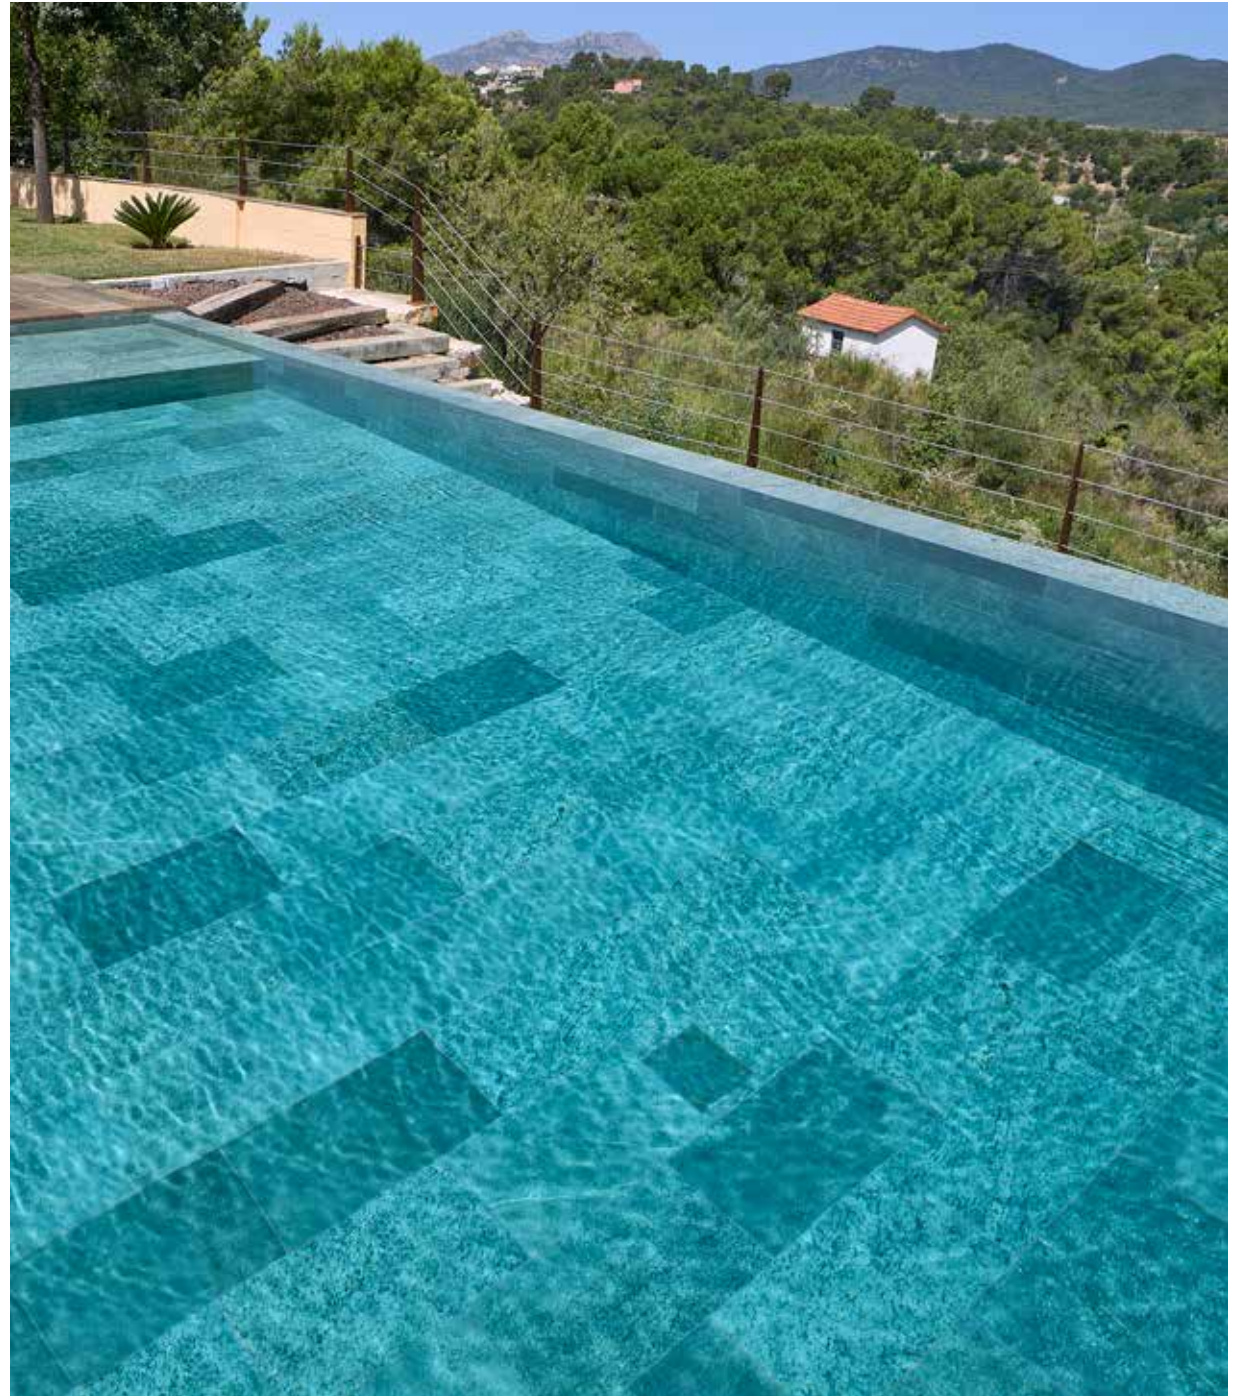

19,4 x 97,9 x 1 Anti-slip

**Stela Dark**

19,4 x 97,9 x 1 Anti-slip

Architect: Jorge Rovizé / Mexico