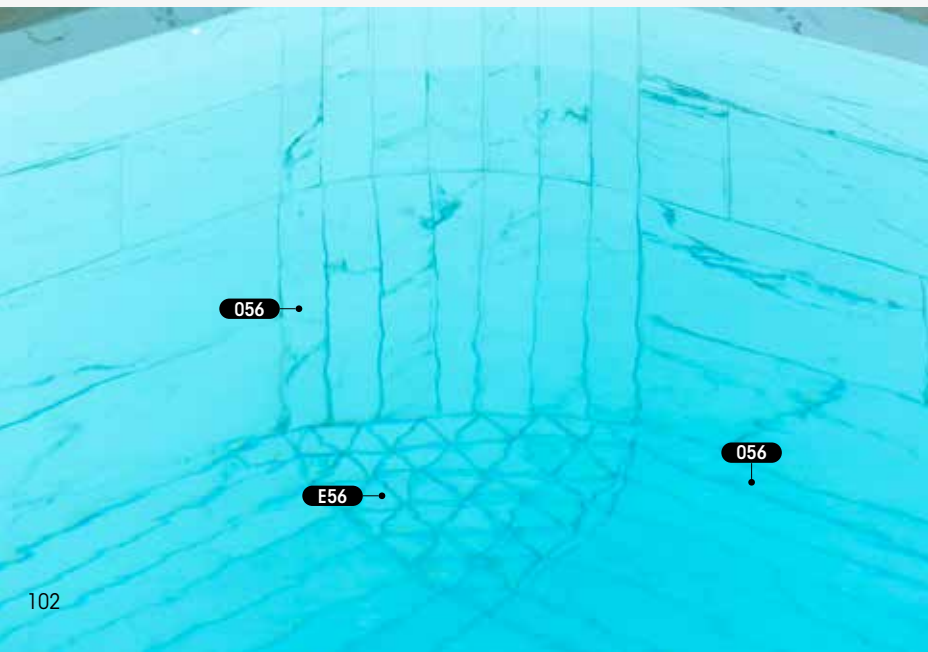

ACABADO EN CURVA | CURVED FINISH | FINITION COURBE | FINITURA CURVA | ACABAMENTO EM CURVA | ABGERUNDETE FORM