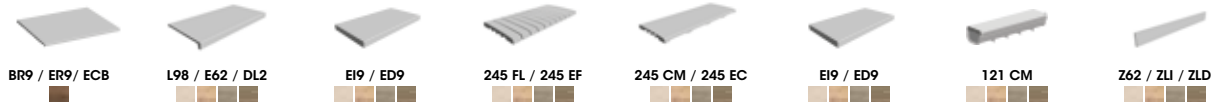

# Stela

199 Anti-slip  
19,4 x 97,9 x 1

**Stela White**

19,4 x 97,9 x 1 Anti-slip

**Stela Golden**

19,4 x 97,9 x 1 Anti-slip

Photograph: Jordi Miralles / Design: Indissemny / Spain

**Stela Grey**