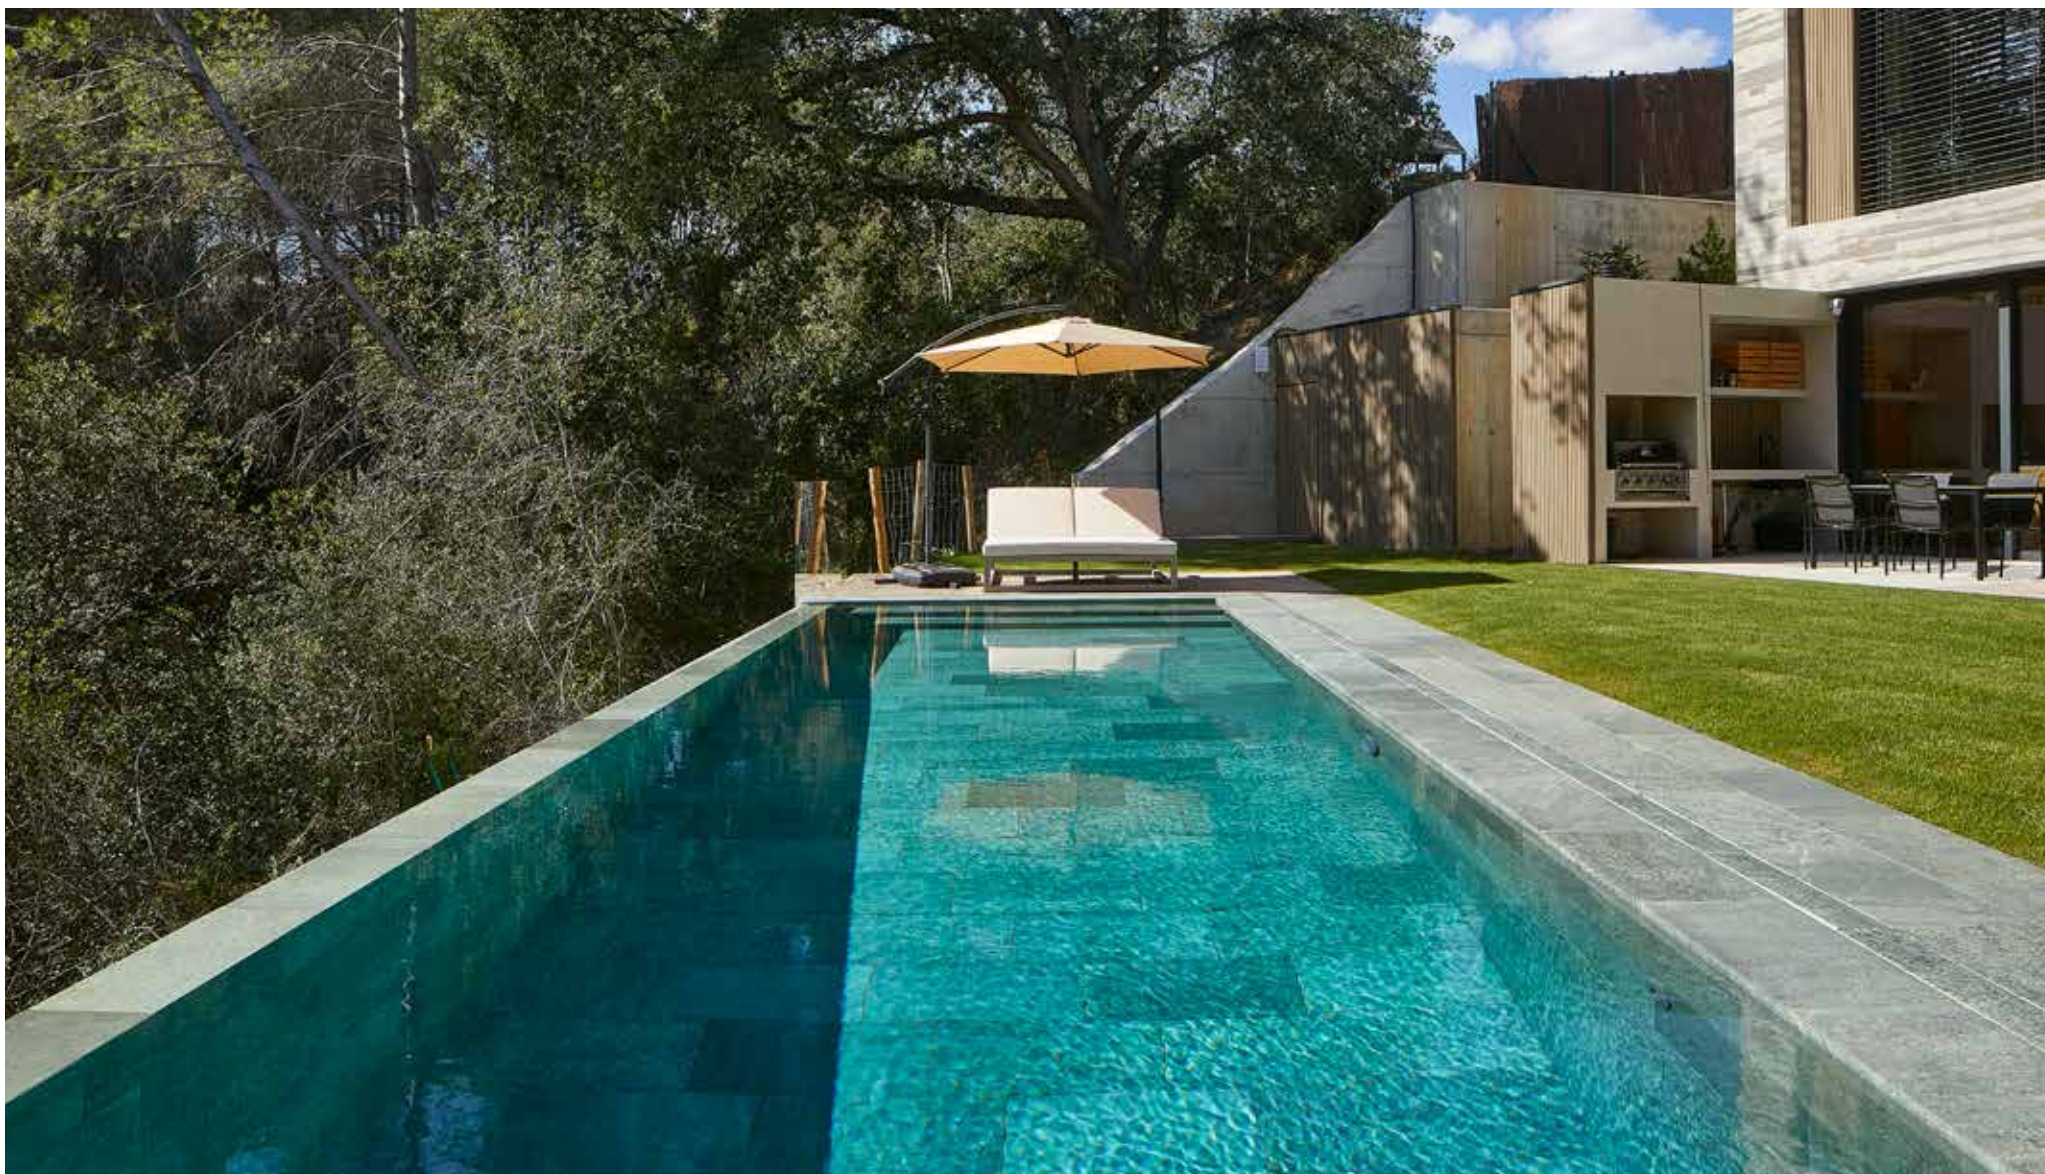

Trésor

Photograph: Jordi Miralles / Spain

316 Anti-slip
31 x 62,6 x 0,9

Mosaic Anti-slip 310 BH ⁽¹⁾
31,3 x 31,3 (4,9 x 4,9 / u)

⁽¹⁾ Mosaico enmallado de grés porcelánico / Porcelain mesh-mounted mosaic tiles
Mosaïque sur maille en grés cérame / Mosaico in maglia in grés porcellanato
Mosaico emalhado em grés porcelánico / Feinsteinzeug Mosaikfliesen auf Netz