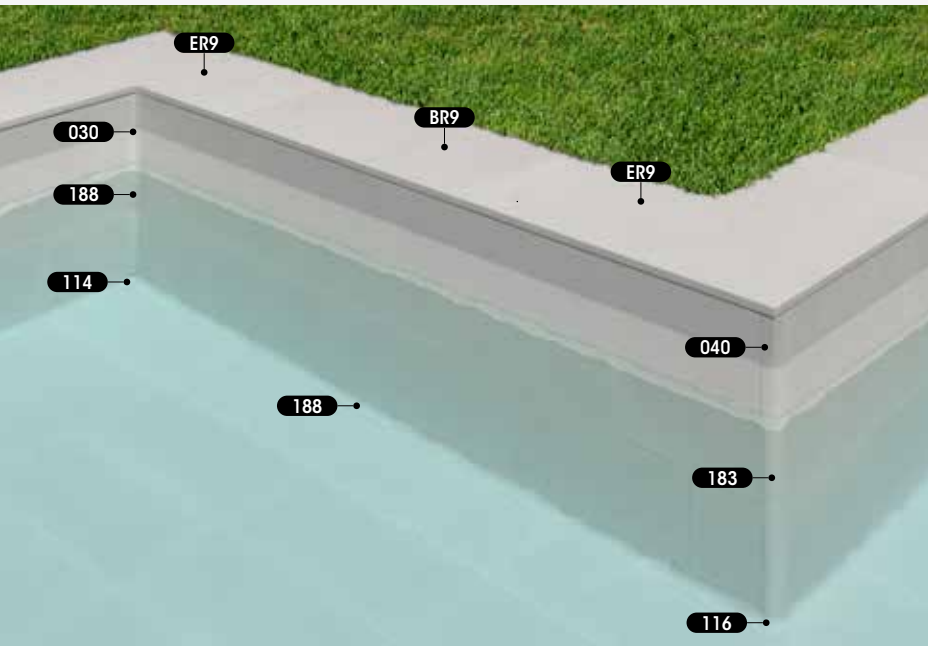

PIEZAS DE BORDE | EDGE TILES | MARGELLES | PEZZI DI BORDO | PEÇAS DE REBORDO | RANDSTEINE