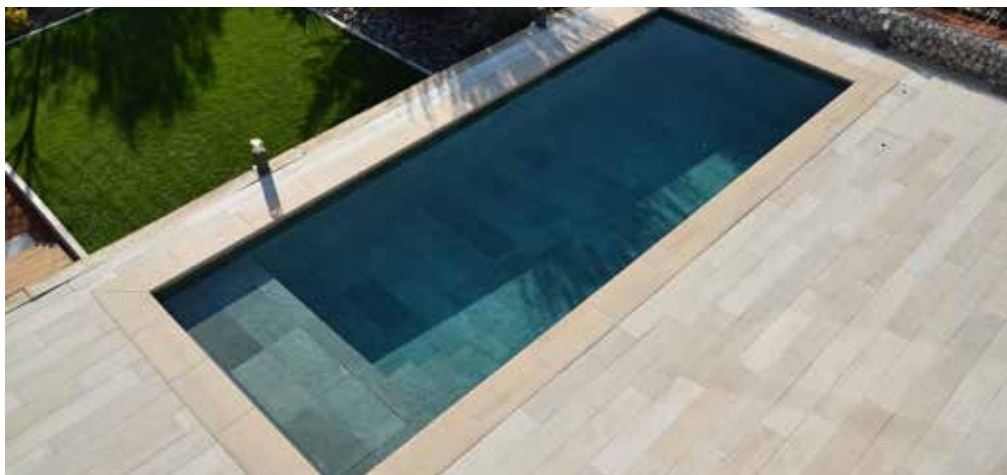

Stela

199 Anti-slip
19,4 x 97,9 x 1

Stela White

19,4 x 97,9 x 1 Anti-slip