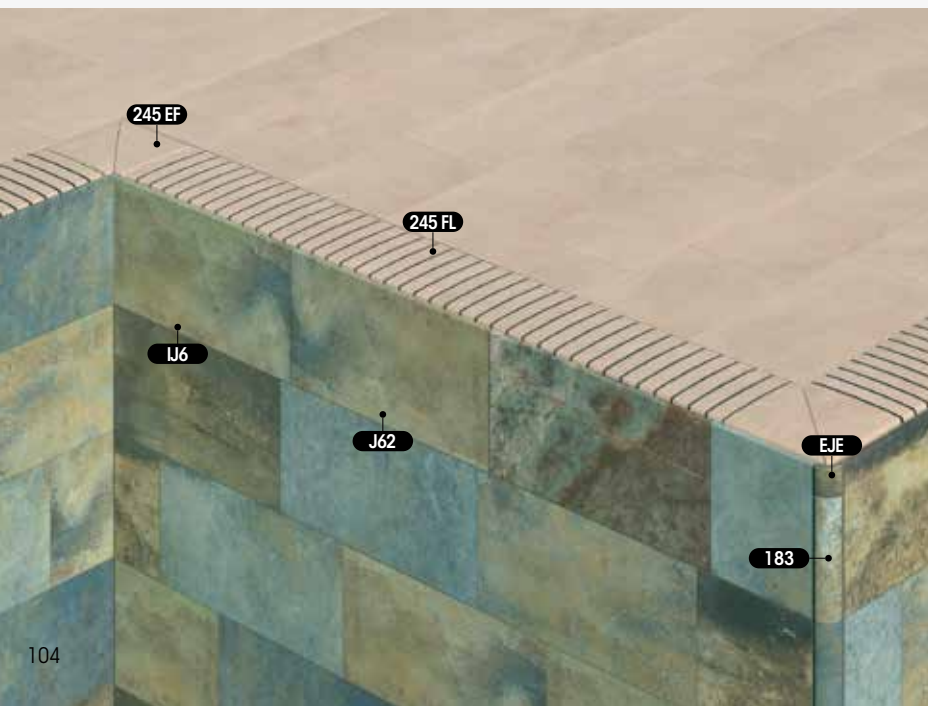

**647 62,6 x 31 x 2,6**

**664 62,6 x 62,6 x 2,6**

**665 62,6 x 62,6 x 2,6**

Coral  
Cuore  
Iconic  
Mistery  
Mythos  
Pietro  
Serena  
Sophy  
Trésor

SLIM SYSTEM | PIEZAS DE BORDE | EDGE TILES | MARGELLES | PEZZI DI BORDO | PEÇAS DE REBORDO | RANDSTEINE