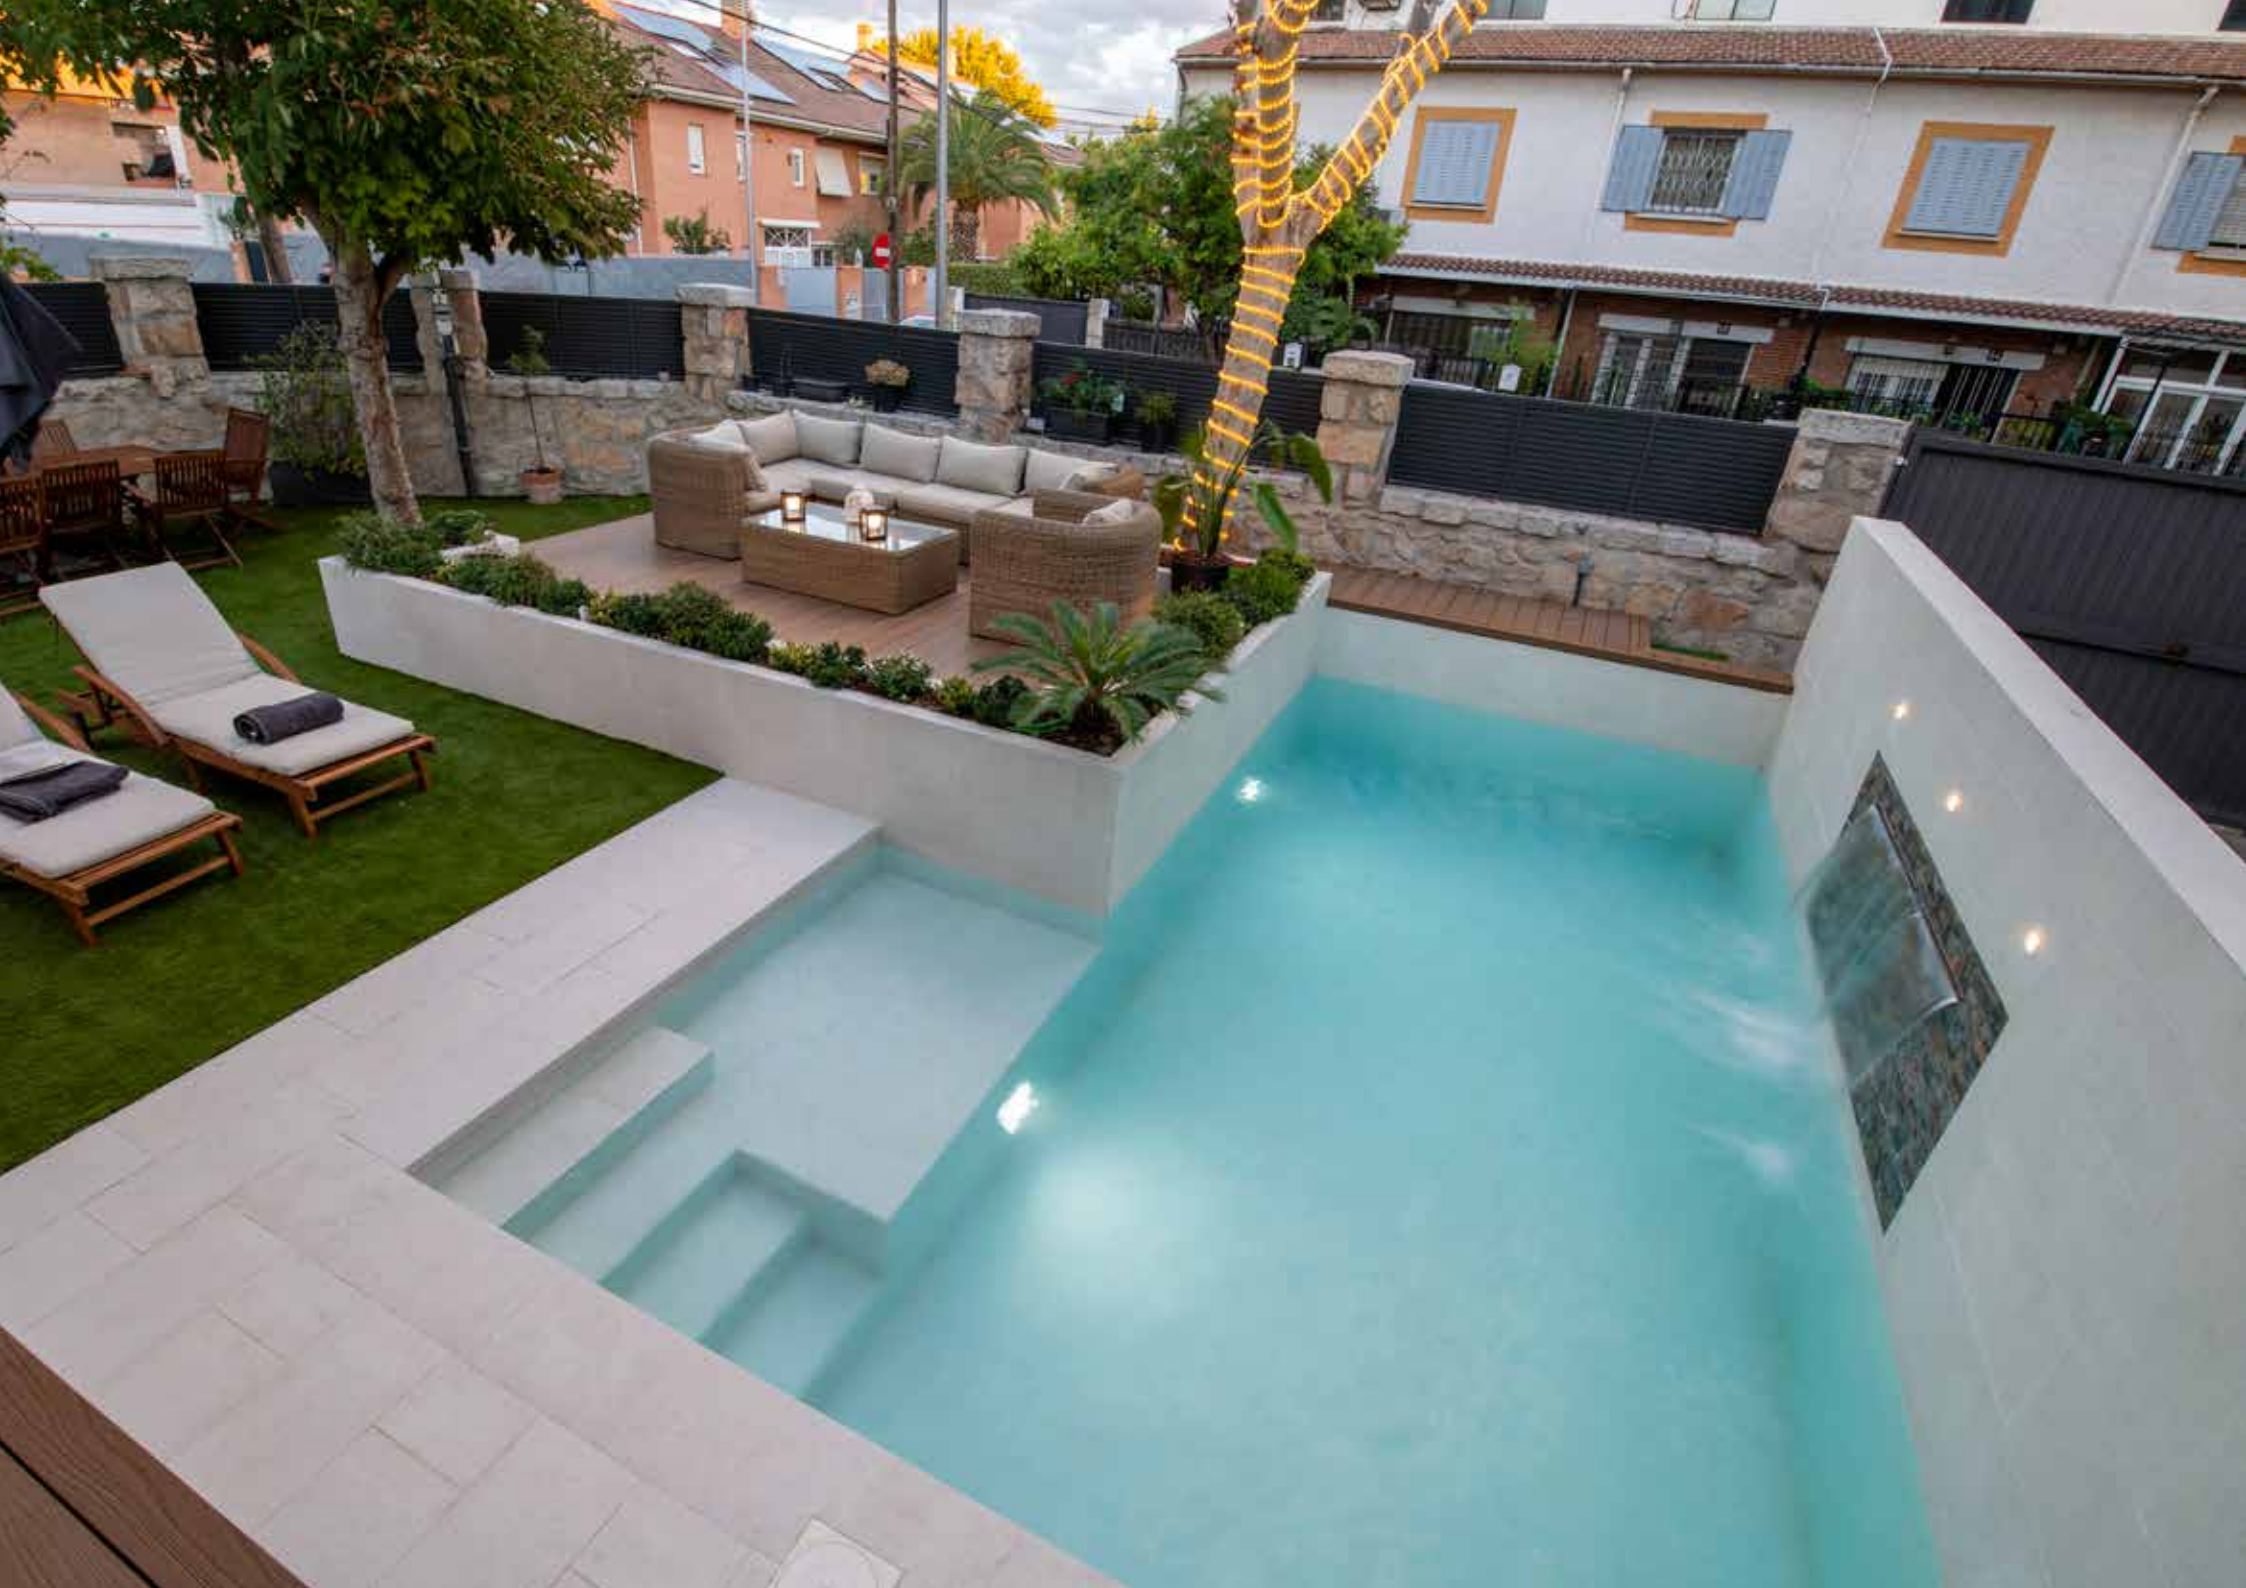

19,4 x 97,9 x 1 Anti-slip

**Stela Dark**

19,4 x 97,9 x 1 Anti-slip

Architect: Jorge Rovizé / Mexico