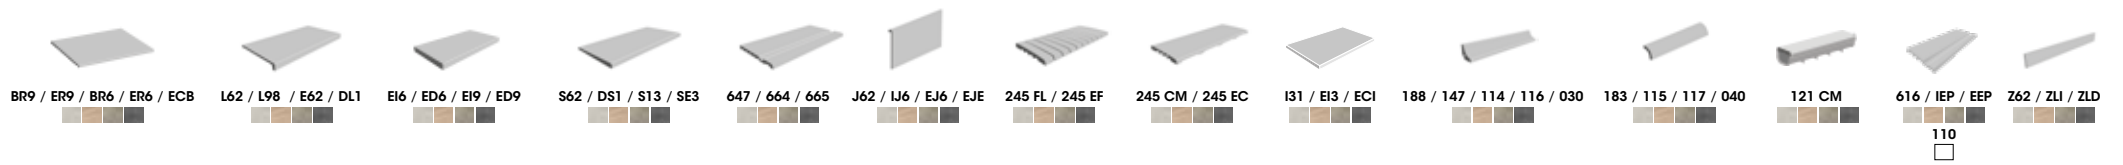

Pietro Grey

48,8 x 97,9 x 1 Anti-slip
31 x 62,6 x 0,9 Anti-slip
31 x 62,6 x 0,9 Pastilla