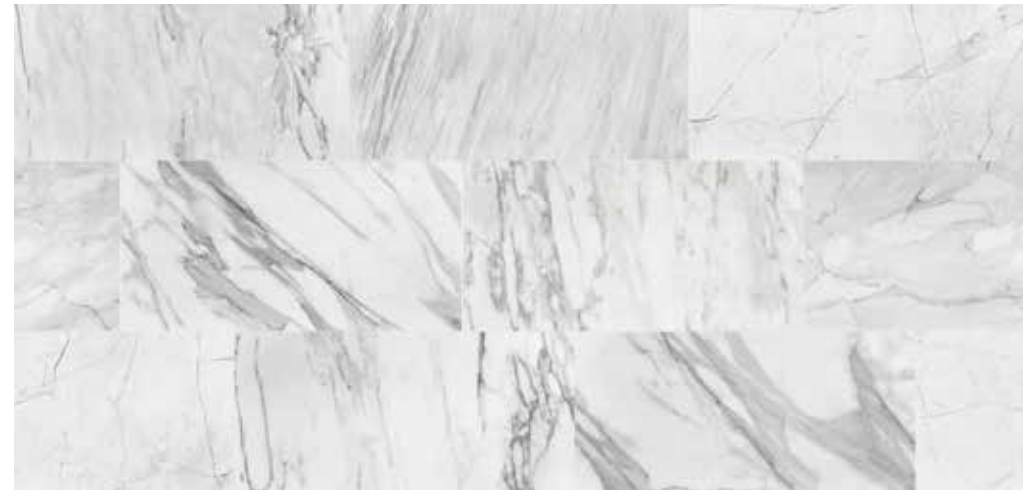

Mythos Dune

48,8 x 97,9 x 1 Anti-slip
48,8 x 97,9 x 1 Liso Rectificado ⁽¹⁾
31 x 62,6 x 0,9 Anti-slip

Mythos Antique

48,8 x 97,9 x 1 Anti-slip
48,8 x 97,9 x 1 Liso Rectificado ⁽¹⁾
31 x 62,6 x 0,9 Anti-slip