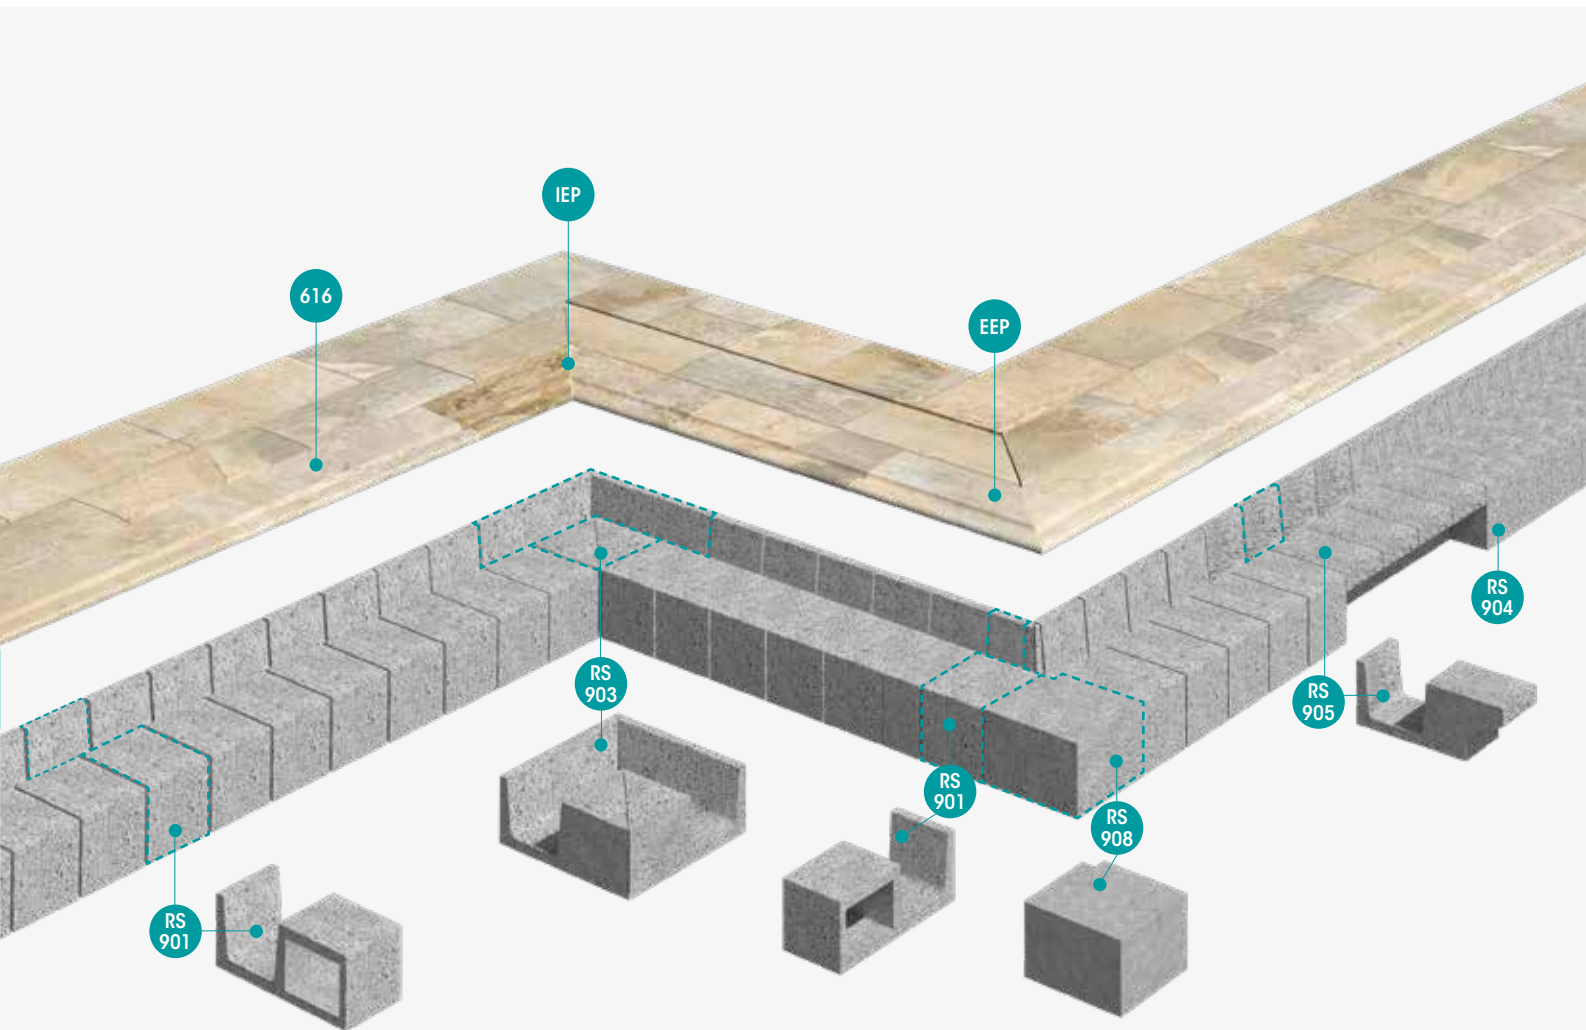

Ergo Plus System

PIEZAS DE BORDE | EDGE TILES | MARGELLES | PEZZI DI BORDO | PEÇAS DE REBORDO | RANDSTEINE

616 62,6 x 26,2 x 3,7

Iconic White
Iconic Grey
Pietro White
Pietro Golden
Pietro Grey
Pietro Dark

IEP 62,6 x 62,6 x 3,7

Iconic White
Iconic Grey
Pietro White
Pietro Golden
Pietro Grey
Pietro Dark

EEP 62,6 x 62,6 x 3,7

Iconic White
Iconic Grey
Pietro White
Pietro Golden
Pietro Grey
Pietro Dark