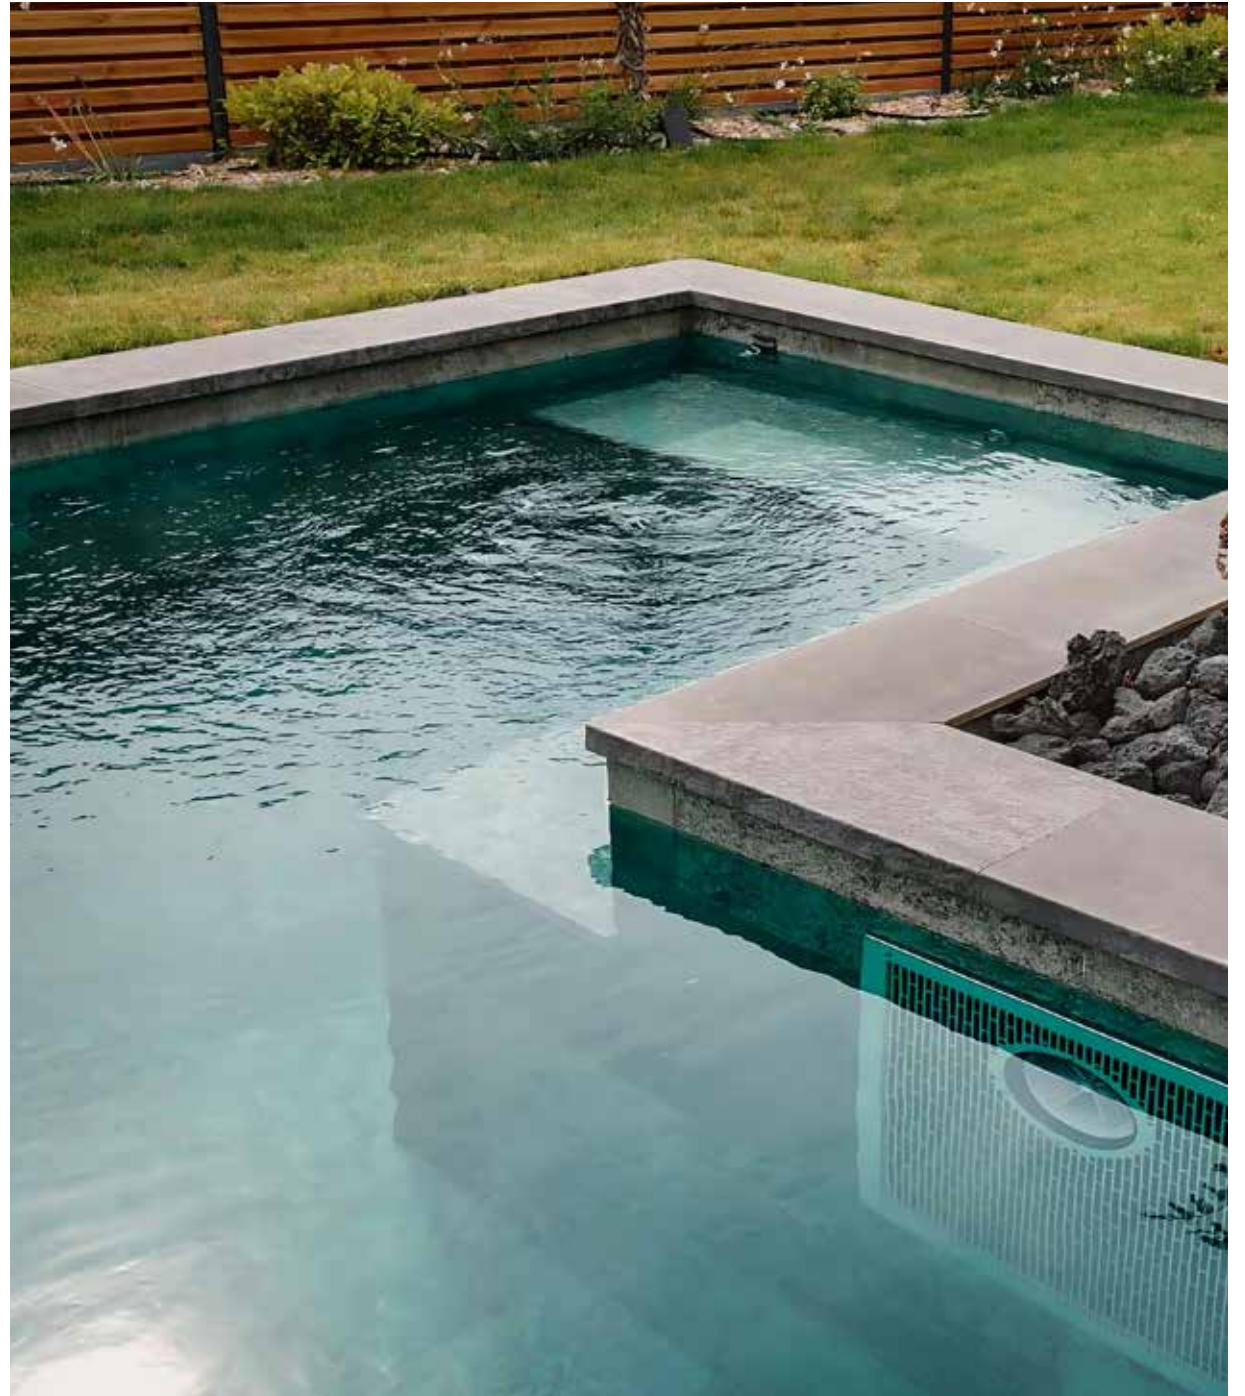

19,4 x 97,9 x 1 Anti-slip

**Stela Dark**

19,4 x 97,9 x 1 Anti-slip

Architect: Jorge Rovizé / Mexico