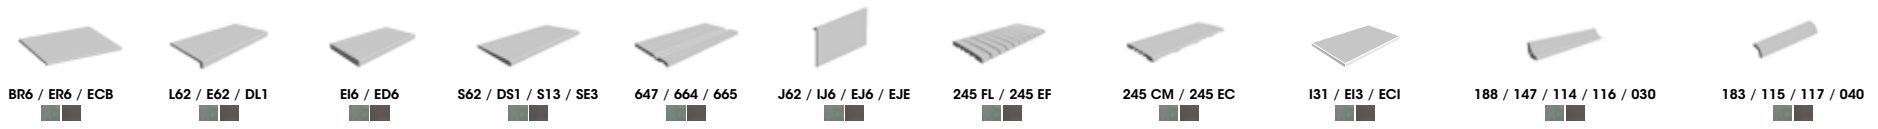

Trésor Bali

31 x 62,6 x 0,9 Anti-slip
31,3 x 31,3 (4,9 x 4,9 /u) Mosaic Anti-slip 310 BH ⁽¹⁾

Trésor Java

31 x 62,6 x 0,9 Anti-slip
31,3 x 31,3 (4,9 x 4,9 /u) Mosaic Anti-slip 310 BH ⁽¹⁾