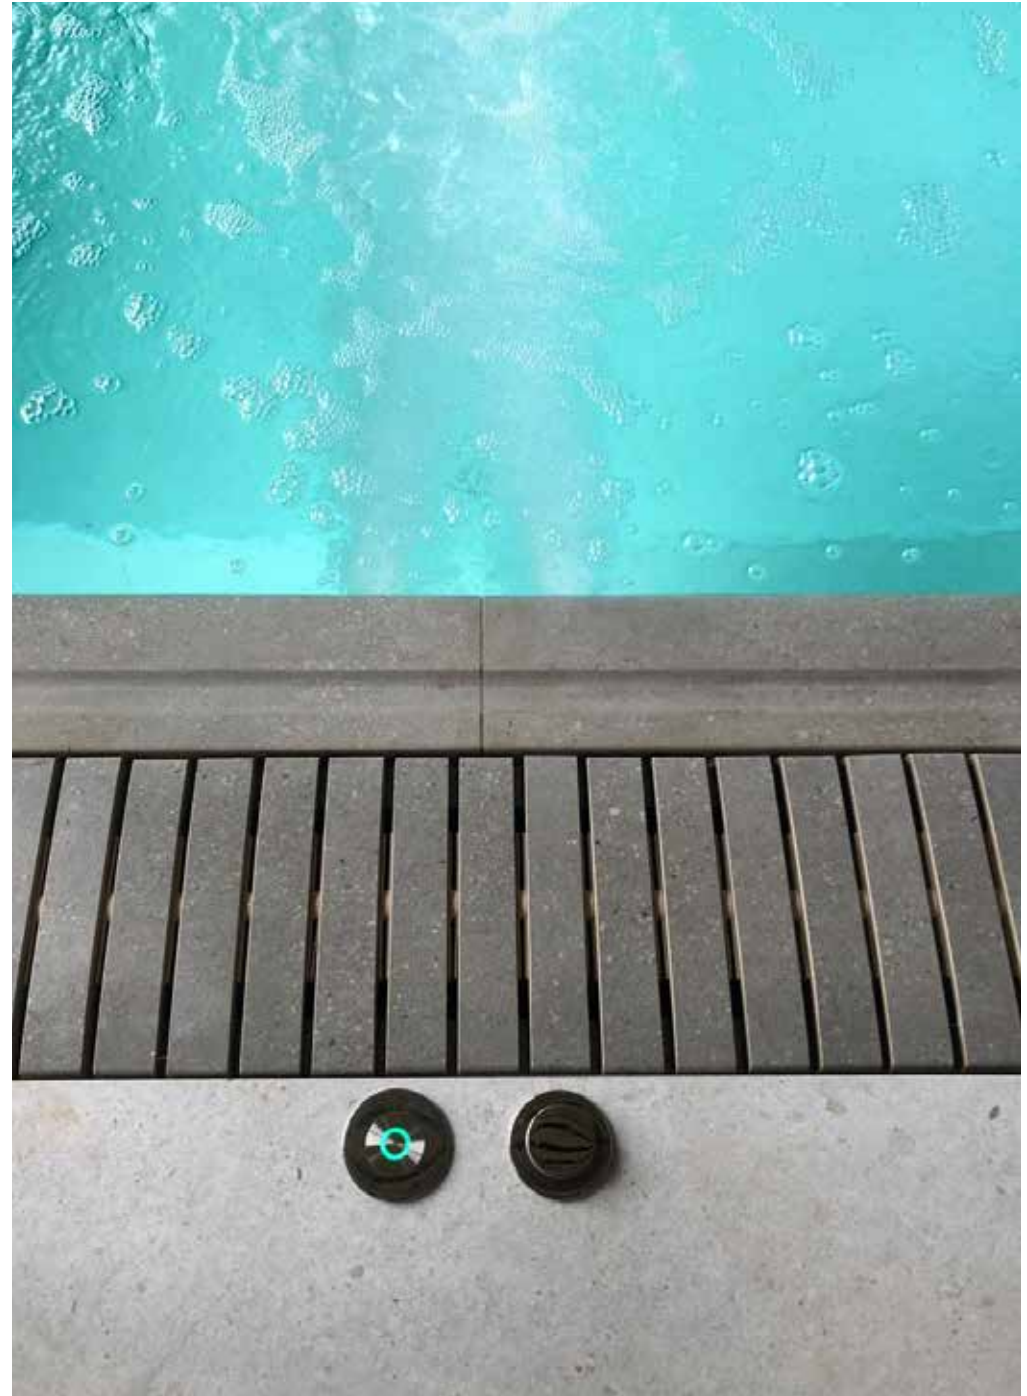

19,4 x 97,9 x 1 Anti-slip

**Stela Dark**

19,4 x 97,9 x 1 Anti-slip

Architect: Jorge Rovizé / Mexico