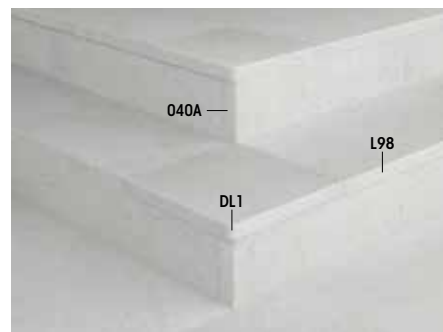

BR9 Anti-slip 97,9 x 50 x 2,6

**Pietro White Anti-slip
48,8 x 97,9 x 2**

**Pietro Golden Anti-slip
48,8 x 97,9 x 2**

**Iconic White Anti-slip
48,8 x 97,9 x 2**

**Iconic Grey Anti-slip
48,8 x 97,9 x 2**

Colocación en seco sobre hierba, arena o gravilla
Dry placement on grass, sand or gravel
Pose à sec sur gazon, sable ou gravier

Colocación sobre plots
Placement on plots
Pose sur plots

BR9

L98

Iconic White

Escaleras y terrazas | Stairs & terraces | Escaliers et terrasses

Peldaños y zócalos / Steps and skirting boards / Marches et plinthes

Peldaños y zócalos / Steps and skirting boards / Marches et plinthes

Esquina / Corner / Angle

Canaleta / Shallow channel / Goulotte

Piscinas de todo tipo | All types of swimming pools | Piscines de tous types