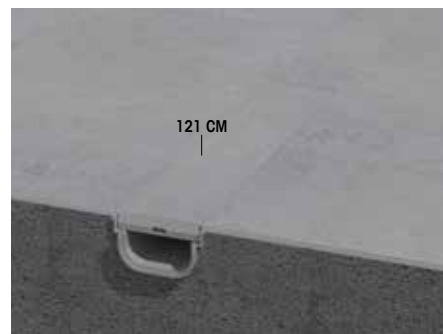

Canaleta / Shallow channel / Goulotte