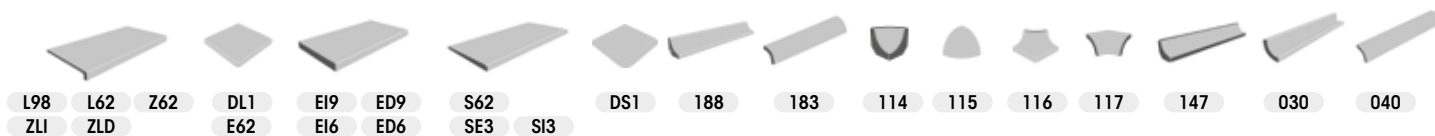

BR9 Anti-slip 97,9 x 50 x 2,6

**Pietro White Anti-slip
48,8 x 97,9 x 2**

**Pietro Golden Anti-slip
48,8 x 97,9 x 2**

**Iconic White Anti-slip
48,8 x 97,9 x 2**

**Iconic Grey Anti-slip
48,8 x 97,9 x 2**

Colocación en seco sobre hierba, arena o gravilla
Dry placement on grass, sand or gravel
Pose à sec sur gazon, sable ou gravier

Colocación sobre plots
Placement on plots
Pose sur plots

BR9

L98

Iconic White

Escaleras y terrazas | Stairs & terraces | Escaliers et terrasses

Peldaños y zócalos / Steps and skirting boards / Marches et plinthes

Peldaños y zócalos / Steps and skirting boards / Marches et plinthes

Esquina / Corner / Angle

Canaleta / Shallow channel / Goulotte

Piscinas de todo tipo | All types of swimming pools | Piscines de tous types