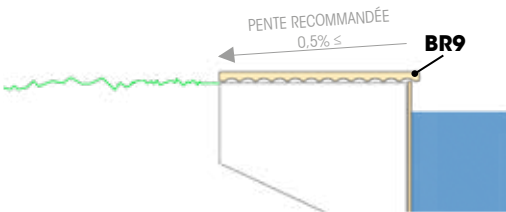

PISCINE ANCIENNE

Bordure: Éléments en pierre reconstituée de 50 cm de large
Bassin: Mosaïque vitrée bleue

APRÈS