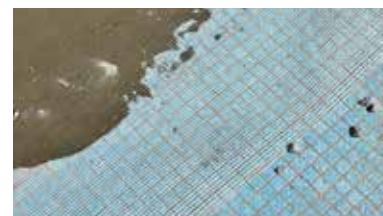

FACILE À NETTOYER

UN MATÉRIAU QUI
NE VIEILLIT PAS

RÉNOVATION D'UNE PISCINE AVEC LES PRODUITS

zero
problems
pools

1 REHAUSSEMENT DU FOND DE LA PISCINE ET SUPPRESSION DE LA ZONE INCURVÉE

- La construction incurvée est supprimée.
- Le fond de la piscine est comblé. Dans cette piscine de 5 x 10 m, la profondeur maximum de 2,40 m passera à 1,40 m.
- Grâce au remblai du fond, à la suppression de la zone incurvée et à la construction des éléments qui seront ajoutée au bassin (plate-forme, escaliers, banc et banquette), l'économie d'eau est d'environ 40 %. Dans ce cas précis, cela correspond à une économie de 30 000 litres.

2 PRÉPARATION DE LA SURFACE POUR LA POSE DU NOUVEAU GRÈS CÉRAME SANS RETRAIT DE L'ANCIENNE MOSAÏQUE

La solution **Fixmax S2 GEL** + le filet **NET MORTER** de **Fixcer** nous permet de revêtir le bassin avec le nouveau grès cérame sans qu'il soit nécessaire de retirer l'ancienne mosaïque.