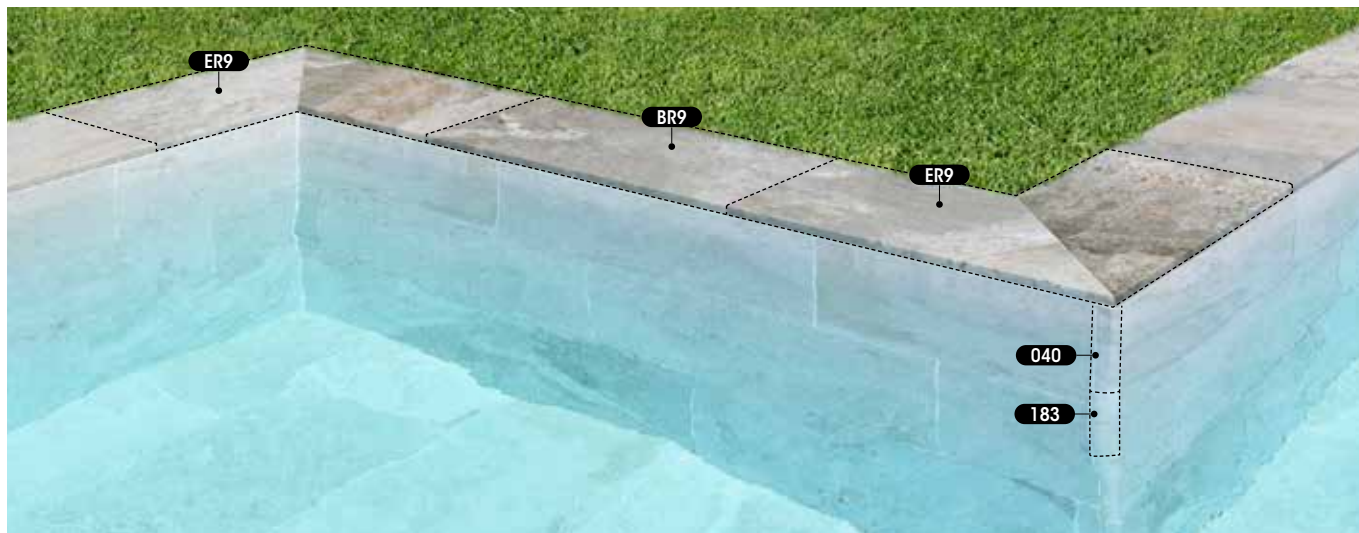

Projet rénové

BORD, POURTOUR,
TERRASSE ET BASSIN

Pietro Golden

ER9

31 x 62,6

BR9

48,8 x 97,9

L62

Margelles

Pièces pour finitions incurvées du bassin et des murs

- Disponibles dans toutes les collections sauf Alma et Stela.
- Matériau fourni non collé sur trame

Autres options

Piscine infinity
Paroi du canal d'une largeur de 50 cm.

Des Escaliers
À marches larges sans nécessité de couper les pièces.

Muret de Séparation
Permettant de créer différentes zones dans une piscine.

Couleurs New Look System

Iconic white

Mythos Dune

Pietro White