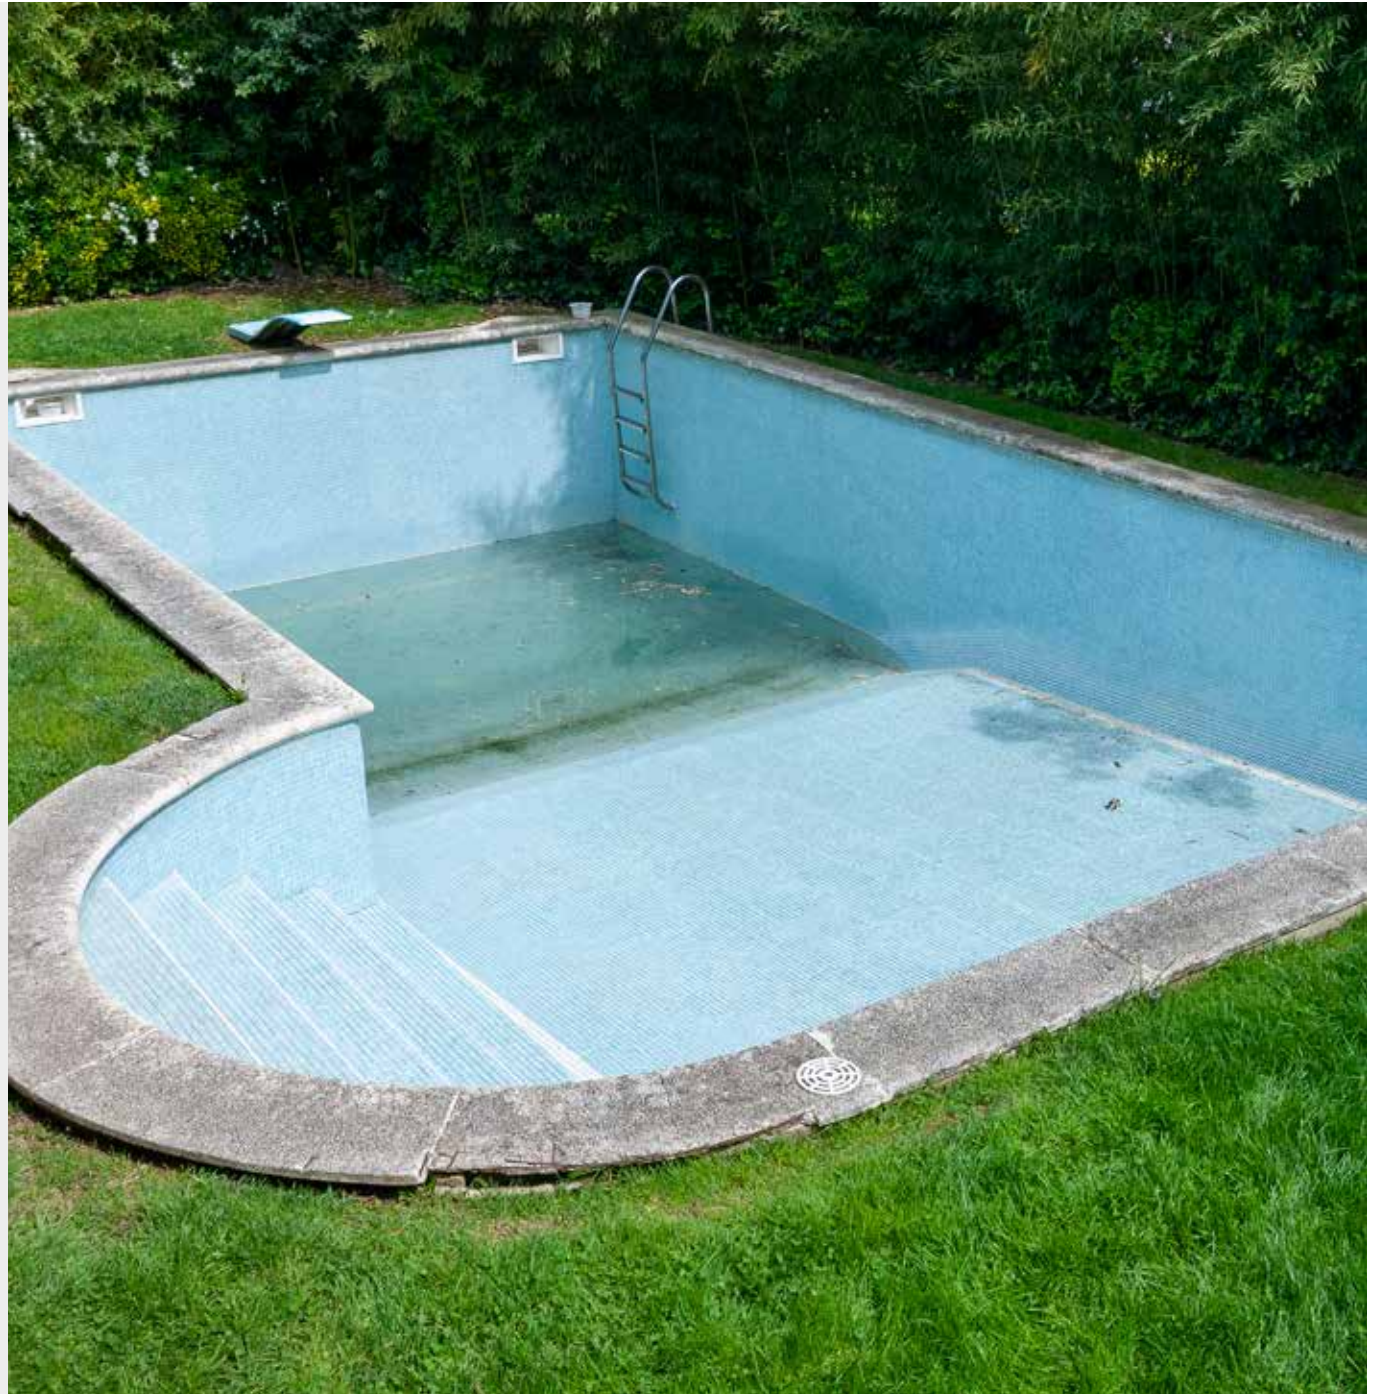

PISCINE RÉNOVÉE

Bordure: **BR9** + **ER9**. Couleur: **Pietro White**
Bassin: **Ref. 316** de **31 x 62,6 cm** + Marches **L62**. Couleur: **Pietro White**