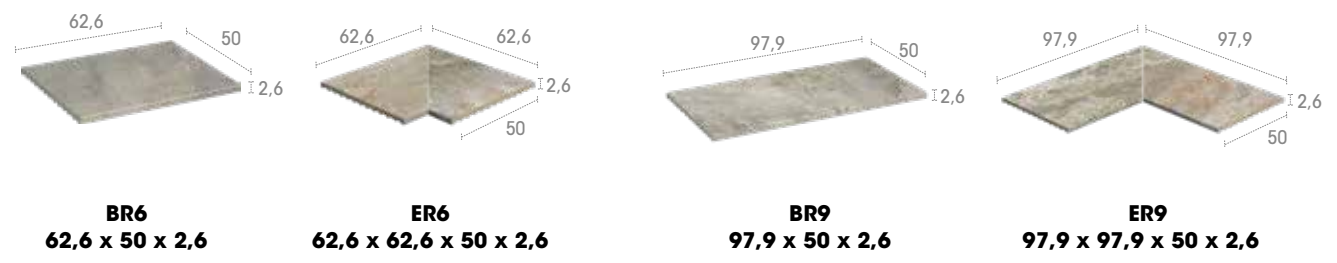

Projet rénové

BORD, POURTOUR,
TERRASSE ET BASSIN

Pietro Golden

ER9

31 x 62,6

BR9

48,8 x 97,9

L62

Margelles

Pièces pour finitions incurvées du bassin et des murs

- Disponibles dans toutes les collections sauf Alma et Stela.
- Matériau fourni non collé sur trame

Autres options

Piscine infinity
Paroi du canal d'une largeur de 50 cm.