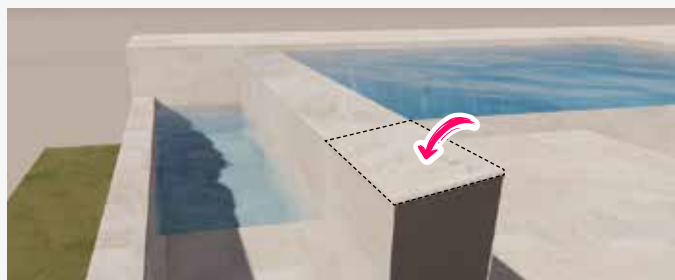

Margelles

Pièces pour finitions incurvées du bassin et des murs

- Disponibles dans toutes les collections sauf Alma et Stela.
- Matériau fourni non collé sur trame

Autres options

Piscine infinity
Paroi du canal d'une largeur de 50 cm.

Des Escaliers
À marches larges sans nécessité de couper les pièces.

Muret de Séparation
Permettant de créer différentes zones dans une piscine.

Couleurs New Look System

Iconic white

Mythos Dune

Pietro White