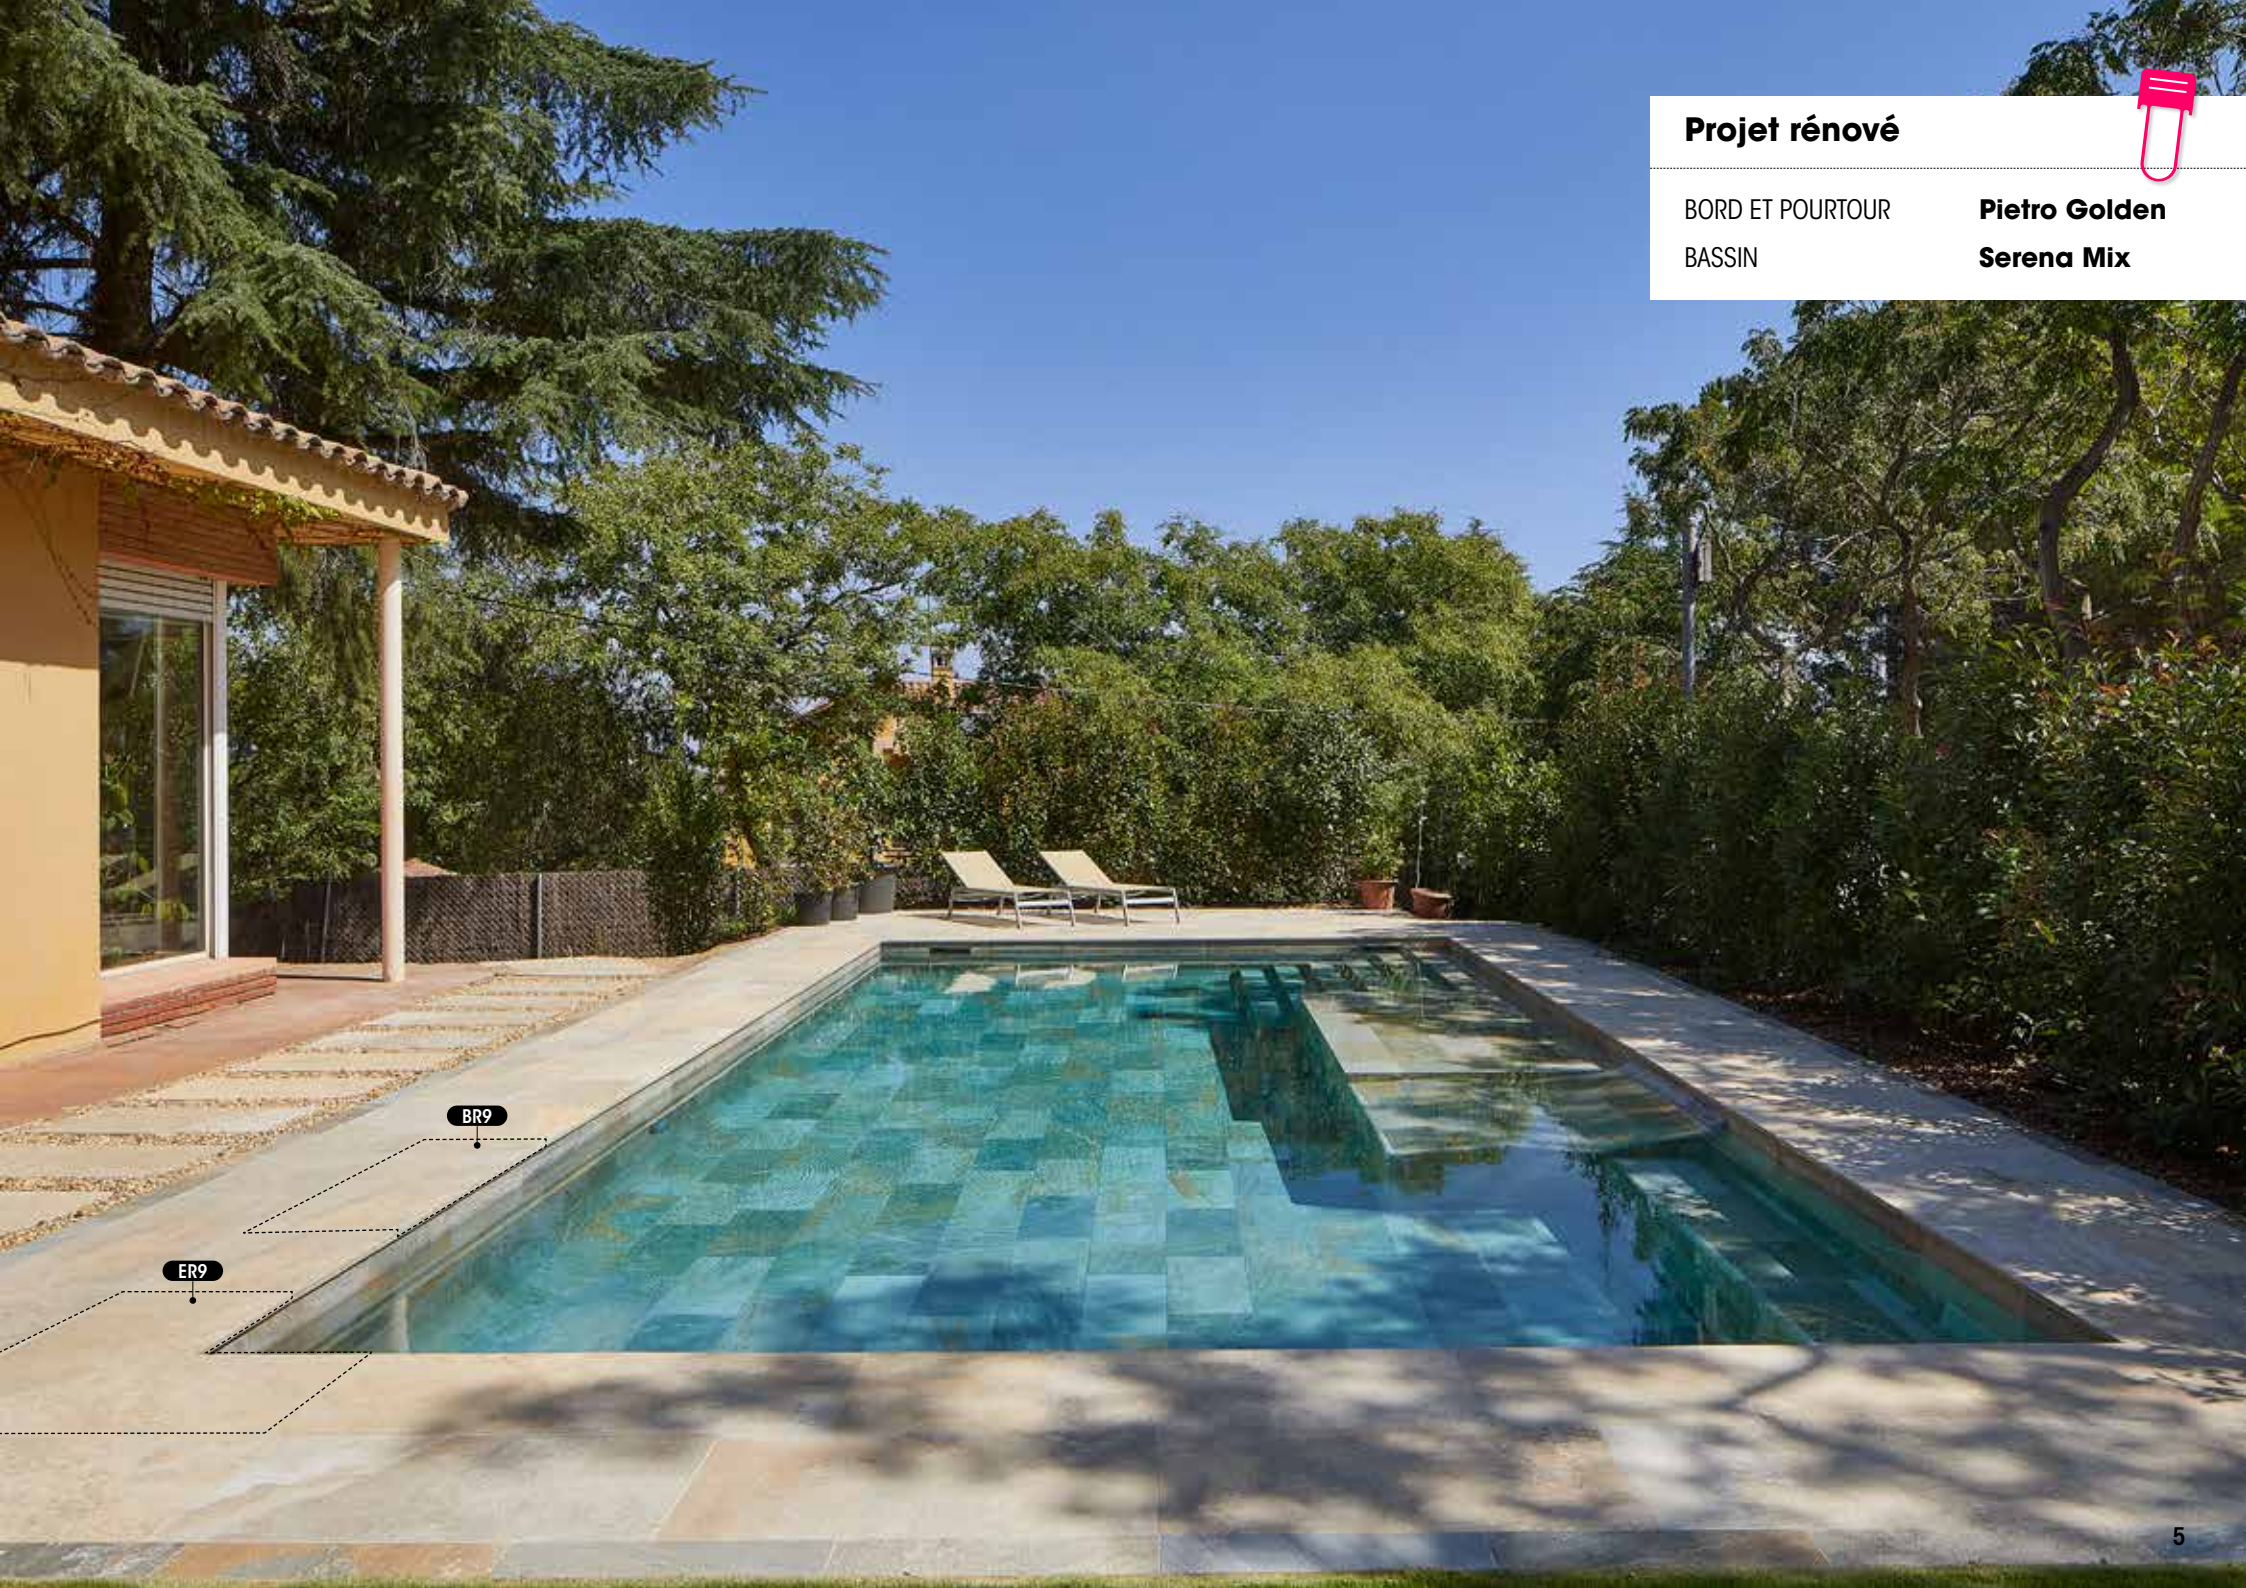

Projet rénové

BORD ET POURTOUR
BASSIN

Pietro Golden
Serena Mix

BR9

ER9

AVANT

PISCINE ANCIENNE

Bordure: Éléments en pierre reconstituée de 50 cm de large
Bassin: Mosaïque vitrée bleue