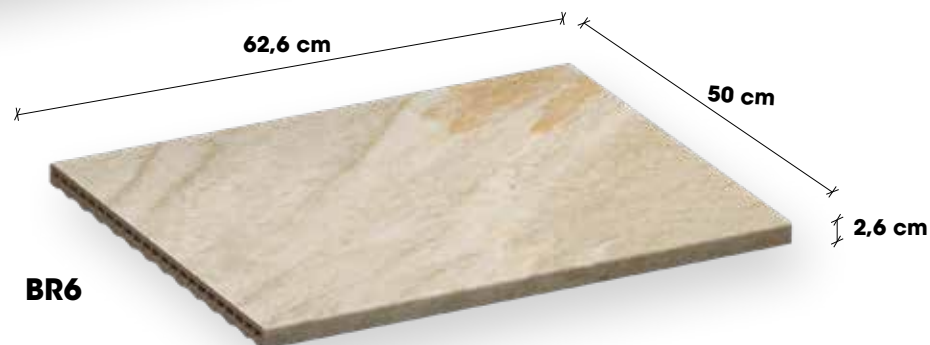

Deux formats de bordure de 50 cm de large

La dimension idéale pour remplacer facilement et efficacement le bord de la plupart des piscines anciennes.

Antidérapants, sûrs, résistants et agréables.

EN 16155 Annexe A (DIN 51130) R11
EN 16165 Annexe B (DIN 51097) Classe C
EN 16165 Annexe C Classe 3