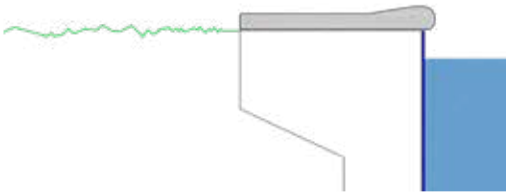

Projet rénové

BORD ET POURTOUR
BASSIN

Pietro Golden
Serena Mix

BR9

ER9

AVANT

PISCINE ANCIENNE

Bordure: Éléments en pierre reconstituée de 50 cm de large
Bassin: Mosaïque vitrée bleue