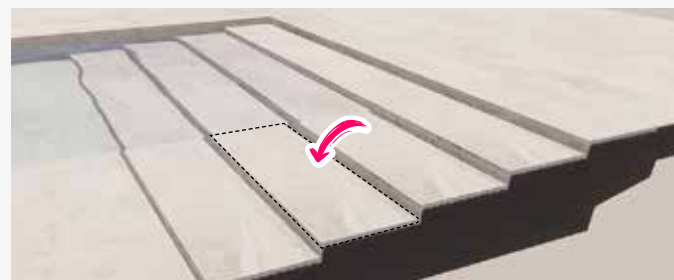

Margelles

Pièces pour finitions incurvées du bassin et des murs

- Disponibles dans toutes les collections sauf Alma et Stela.
- Matériau fourni non collé sur trame

Autres options

Piscine infinity
Paroi du canal d'une largeur de 50 cm.

Des Escaliers
À marches larges sans nécessité de couper les pièces.

Muret de Séparation
Permettant de créer différentes zones dans une piscine.

Couleurs New Look System

Iconic white

Mythos Dune

Pietro White