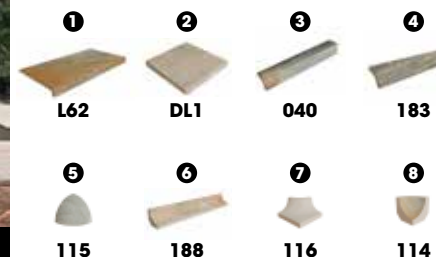

La rénovation de la piscine a été l'occasion d'installer le système d'irrigation automatique au goutte-à-goutte et la solution de réduction de la consommation d'eau.