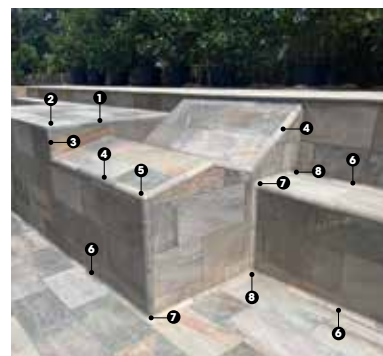

4 COLLAGE ET JOINTIEMENT AVEC PRODUIT ÉPOXY

- Colle des pièces en grès cérame avec le ciment-colle **TECNOCOL GEL** de **FIXCER**.

- Jointoiement des pièces avec le joint anti-acide **CERPOXI** de **FIXCER**, idéal pour les piscines à électrolyse au sel.

SÉLECTION DES PIÈCES SPÉCIALES PERMETTANT D'OBTENIR UNE FINITION PARFAITE DU BASSIN