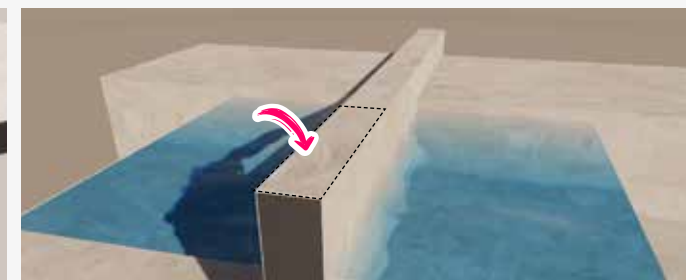

Margelles

Pièces pour finitions incurvées du bassin et des murs

- Disponibles dans toutes les collections sauf Alma et Stela.
- Matériau fourni non collé sur trame

Autres options

Piscine infinity
Paroi du canal d'une largeur de 50 cm.

Des Escaliers
À marches larges sans nécessité de couper les pièces.

Muret de Séparation
Permettant de créer différentes zones dans une piscine.

Couleurs New Look System

Iconic white

Mythos Dune

Pietro White